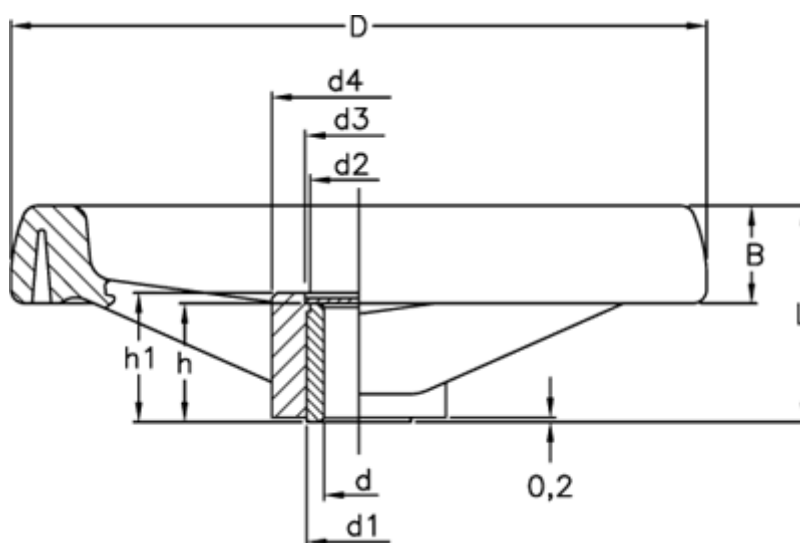

Varenummer: 2301078612R  
Beskrivelse: E+G Håndhjul  
VRTP.125-A14

## Mål

B	= 22	h	= 22
C (N*m)	= 94	h1	= 25
D	= 124	L	= 44
d1	= 22	L (J)	= 10
d2	= 20		
d3	= 21		
d4	= 31		
d H7	= 14		